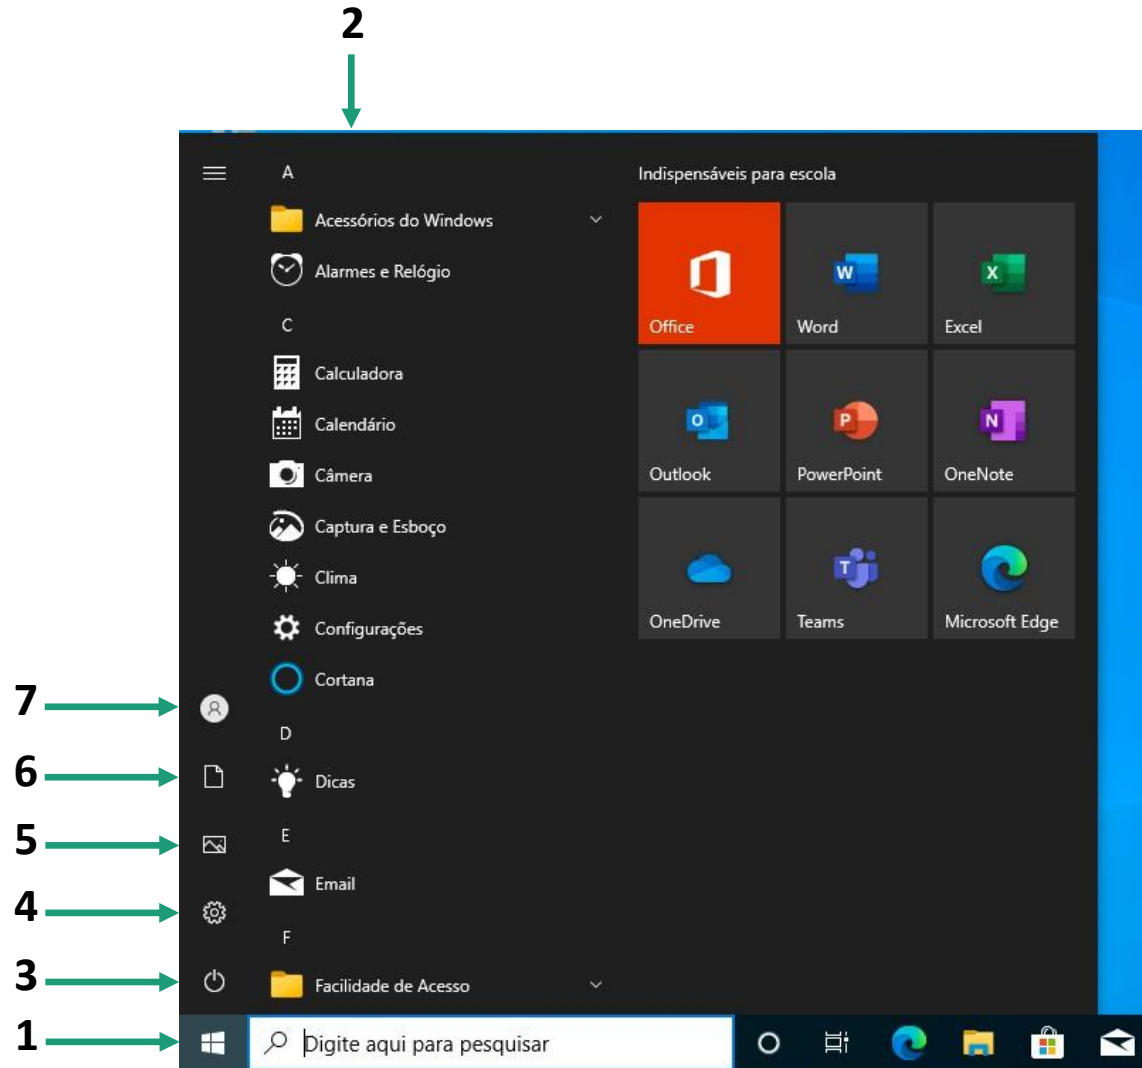

**INSTITUTO FEDERAL DE
EDUCAÇÃO, CIÊNCIA E TECNOLOGIA**
SUL-RIO-GRANDENSE
Campus Passo Fundo

**Ensino Médio Integrado
Técnico em Informática**

Sistemas Operacionais

Prof. Lisandro Lemos Machado
Prof^a. Ieda Rosana Kolling Wiest

**Windows 10 – Operação geral –
Programas – Gerenciador de Tarefas**

Windows 10 - Ambiente

Windows 10 – Área de Trabalho

Windows 10 – Menu Iniciar

1	Botão iniciar -clique aqui para abrir o menu iniciar
2	Lista de aplicativos – lista de todos os aplicativos do sistema
3	Botão liga/desliga – fornece opções para desligar o sistema
4	Configurações — abrir a janela Configurações do sistema
5	Imagens -abre a pasta imagens
6	Documentos -abre a pasta documentos
7	Conta -clique para alternar para outra conta, bloquear o PC ou fazer logout

Windows 10 – Barra de tarefas

1	Cortana — clique para abrir a Cortana para pesquisar itens
2	Visualizar tarefa -clique para ver todas as janelas abertas na visualização de tarefas
3	Ícones de programas fixados -clique para abrir o programa, reorganize os ícones clicando e arrastando
4	Windows barra de tarefas – aponte para o ícone do programa na barra de tarefas. clique em uma miniatura de visualização para visualizar a janela
5	Área de notificação -o relógio e outros ícones do sistema estão localizados aqui

Windows 10 – Explorador de arquivos

1	Barra de endereços -exibe o local da pasta atualmente aberta
2	Barra de título -clique e arraste para mover a janela
3	Caixa de pesquisa -digite as palavras-chave para pesquisar na pasta
4	Configurações de exibição -escolha como deseja exibir o conteúdo do explorador de arquivos
5	Painel de navegação — fornece navegação rápida para pastas e arquivos. Navegue até locais favoritos, bibliotecas, uma unidade, este PC e a rede
6	Fita -exibe botões e menus para comandos comuns