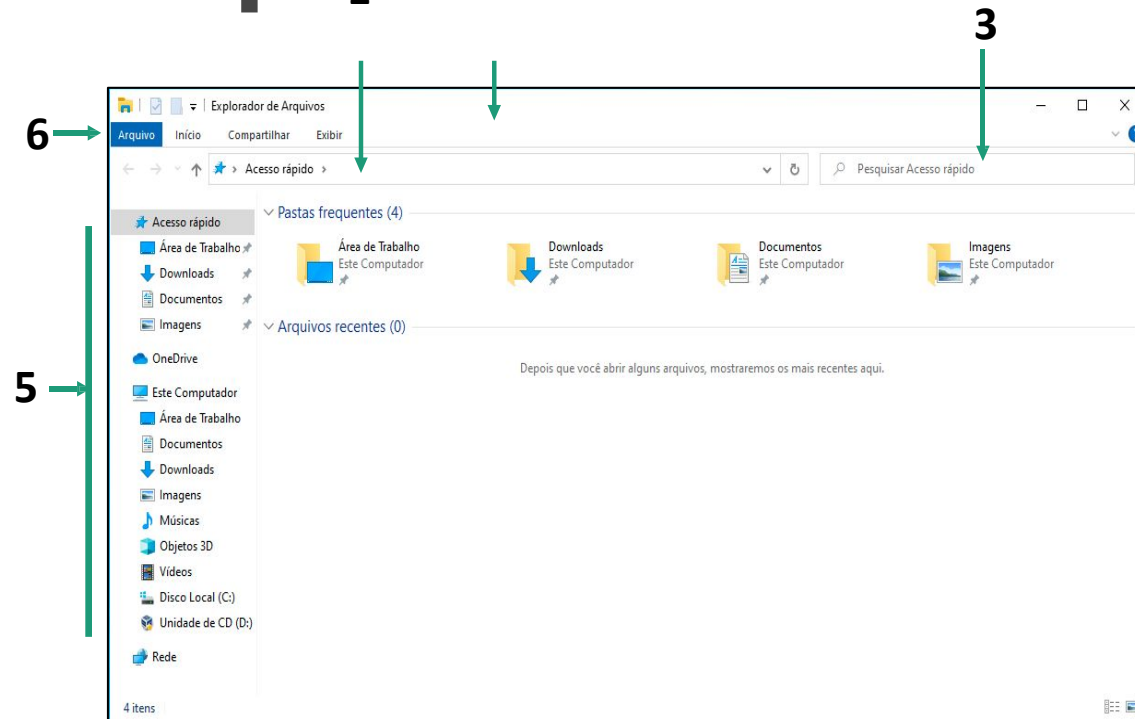

**Windows 10 – Operação geral –
Programas – Gerenciador de Tarefas**

Windows 10 - Ambiente

Windows 10 – Área de Trabalho

Windows 10 – Menu Iniciar

1	Botão iniciar -clique aqui para abrir o menu iniciar
2	Lista de aplicativos – lista de todos os aplicativos do sistema
3	Botão liga/desliga – fornece opções para desligar o sistema
4	Configurações — abrir a janela Configurações do sistema
5	Imagens -abre a pasta imagens
6	Documentos -abre a pasta documentos
7	Conta -clique para alternar para outra conta, bloquear o PC ou fazer logout

Windows 10 – Barra de tarefas

1	Cortana — clique para abrir a Cortana para pesquisar itens
2	Visualizar tarefa -clique para ver todas as janelas abertas na visualização de tarefas
3	Ícones de programas fixados -clique para abrir o programa, reorganize os ícones clicando e arrastando
4	Windows barra de tarefas – aponte para o ícone do programa na barra de tarefas. clique em uma miniatura de visualização para visualizar a janela
5	Área de notificação -o relógio e outros ícones do sistema estão localizados aqui

Windows 10 – Explorador de arquivos

1	Barra de endereços -exibe o local da pasta atualmente aberta
2	Barra de título -clique e arraste para mover a janela
3	Caixa de pesquisa -digite as palavras-chave para pesquisar na pasta
4	Configurações de exibição -escolha como deseja exibir o conteúdo do explorador de arquivos
5	Painel de navegação — fornece navegação rápida para pastas e arquivos. Navegue até locais favoritos, bibliotecas, uma unidade, este PC e a rede
6	Fita -exibe botões e menus para comandos comuns