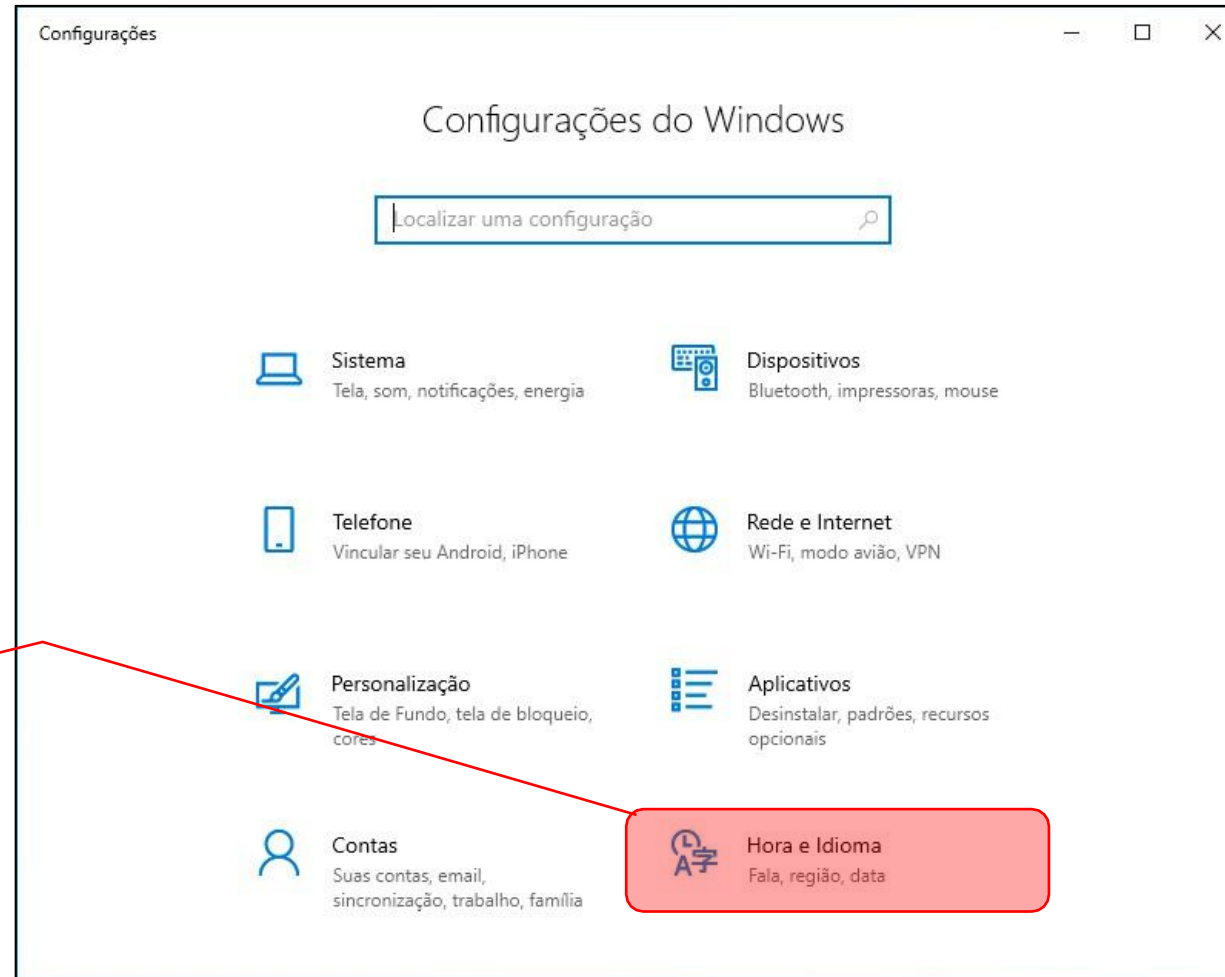

Windows 10 – Explorador de arquivos

1	Barra de endereços -exibe o local da pasta atualmente aberta
2	Barra de título -clique e arraste para mover a janela
3	Caixa de pesquisa -digite as palavras-chave para pesquisar na pasta
4	Configurações de exibição -escolha como deseja exibir o conteúdo do explorador de arquivos
5	Painel de navegação — fornece navegação rápida para pastas e arquivos. Navegue até locais favoritos, bibliotecas, uma unidade, este PC e a rede
6	Fita -exibe botões e menus para comandos comuns

Windows 10 – Configurações

Menu Configurações

Sincronização de contas online entre diversos serviços na nuvem.
Personalização de contas de usuários

Windows 10 – Configurações

Menu Configurações

Opção para adicionar diversos tipos de dispositivos, como, impressoras, webcams, microfones, entre outros

Windows 10 – Configurações

Menu Configurações

Configurar as opções de acesso à internet. Dispositivos Wifi, Ethernet, VPN.

Windows 10 – Configurações

Menu Configurações

Adicionar, remover e atualizar aplicativos do sistema

Windows 10 – Configurações

Menu Configurações

Ajuste de Idioma, região,
data e hora do sistema

Windows 10 – Configurações

Menu Configurações

Atualizações do Windows,
Segurança (Firewall), Backup
e Cópia de Segurança