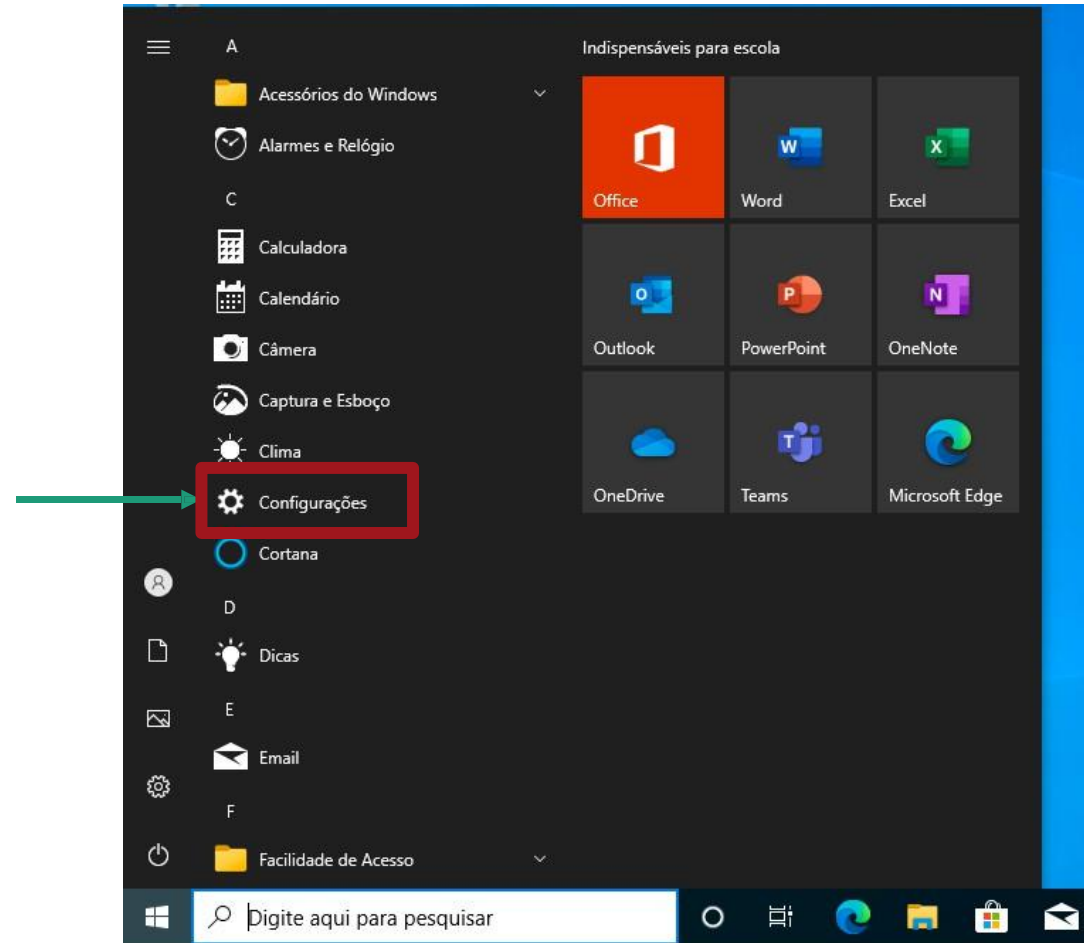

**Windows 10 – Operação geral –
Programas – Gerenciador de Tarefas**

Windows 10 - Ambiente

Windows 10 – Área de Trabalho

Windows 10 – Menu Iniciar

1	Botão iniciar -clique aqui para abrir o menu iniciar
2	Lista de aplicativos – lista de todos os aplicativos do sistema
3	Botão liga/desliga – fornece opções para desligar o sistema
4	Configurações — abrir a janela Configurações do sistema
5	Imagens -abre a pasta imagens
6	Documentos -abre a pasta documentos
7	Conta -clique para alternar para outra conta, bloquear o PC ou fazer logout

Windows 10 – Barra de tarefas

1	Cortana — clique para abrir a Cortana para pesquisar itens
2	Visualizar tarefa -clique para ver todas as janelas abertas na visualização de tarefas
3	Ícones de programas fixados -clique para abrir o programa, reorganize os ícones clicando e arrastando
4	Windows barra de tarefas – aponte para o ícone do programa na barra de tarefas. clique em uma miniatura de visualização para visualizar a janela
5	Área de notificação -o relógio e outros ícones do sistema estão localizados aqui

Windows 10 – Explorador de arquivos

1	Barra de endereços -exibe o local da pasta atualmente aberta
2	Barra de título -clique e arraste para mover a janela
3	Caixa de pesquisa -digite as palavras-chave para pesquisar na pasta
4	Configurações de exibição -escolha como deseja exibir o conteúdo do explorador de arquivos
5	Painel de navegação — fornece navegação rápida para pastas e arquivos. Navegue até locais favoritos, bibliotecas, uma unidade, este PC e a rede
6	Fita -exibe botões e menus para comandos comuns

Windows 10 – Este Computador

Windows 10 - Configurações

Windows 10 – Configurações

Windows 10 – Configurações

Menu Configurações

Opções relacionadas ao status do sistema. Configurações de som, notificações, energia, entre outros.