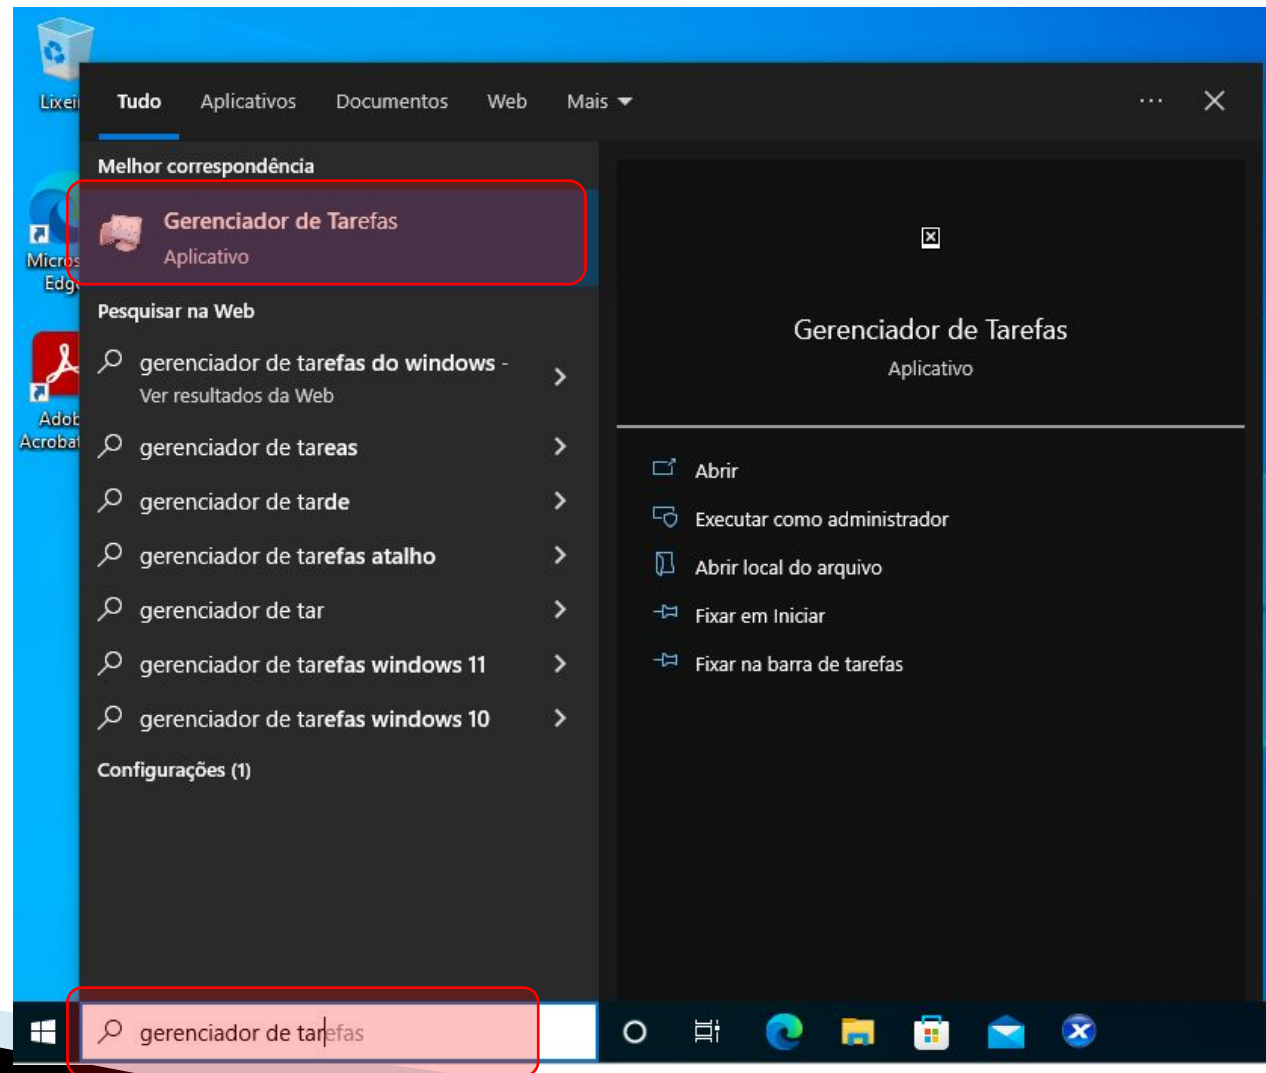

	Calculadora Microsoft Corporation	16,0 KB 23/09/2024
	Câmera Microsoft Corporation	16,0 KB 23/09/2024
	Captura e Esboço Microsoft Corporation	8,00 KB 15/09/2024
	Clima	16,0 KB

Lista de aplicativos instalados no sistema.

Pesquisar

21°C 10:13 30/09/2024

Windows 10

Gerenciador de Tarefas

Windows 10

Gerenciador de Tarefas

The screenshot shows the Windows Task Manager window with the 'Processos' tab selected. The window title is 'Gerenciador de Tarefas' and it has a menu bar with 'Arquivo', 'Opções', and 'Exibir'. Below the menu bar are tabs for 'Processos', 'Desempenho', 'Histórico de aplicativos', 'Inicializar', 'Usuários', 'Detalhes', and 'Serviços'. The 'Processos' tab is active and shows a list of processes with columns for Name, Status, CPU, Memória, Disco, Rede, Uso de energia, and Tendência de... The CPU column is highlighted in red and shows 100% usage. The list of processes includes 'Gerenciador de Tarefas' (2,9% CPU), '.NET Runtime Optimization Serv...' (0,5%), 'Adobe Acrobat Update Service (...)' (0%), 'Adobe Reader and Acrobat Man...' (1,3%), 'Antimalware Service Executable' (20,5%), 'Aplicativo de subsistema de spo...' (0%), 'Application Frame Host' (0%), 'Carregador CTF' (0%), 'COM Surrogate' (0%), 'Configurações' (0%), 'Device Association Framework ...' (0%), 'Host de Experiência do Window...' (0%), 'Indexador do Microsoft Windo...' (0%), 'Iniciar' (0%), and 'Instalador de Módulos do Wind...' (0%).