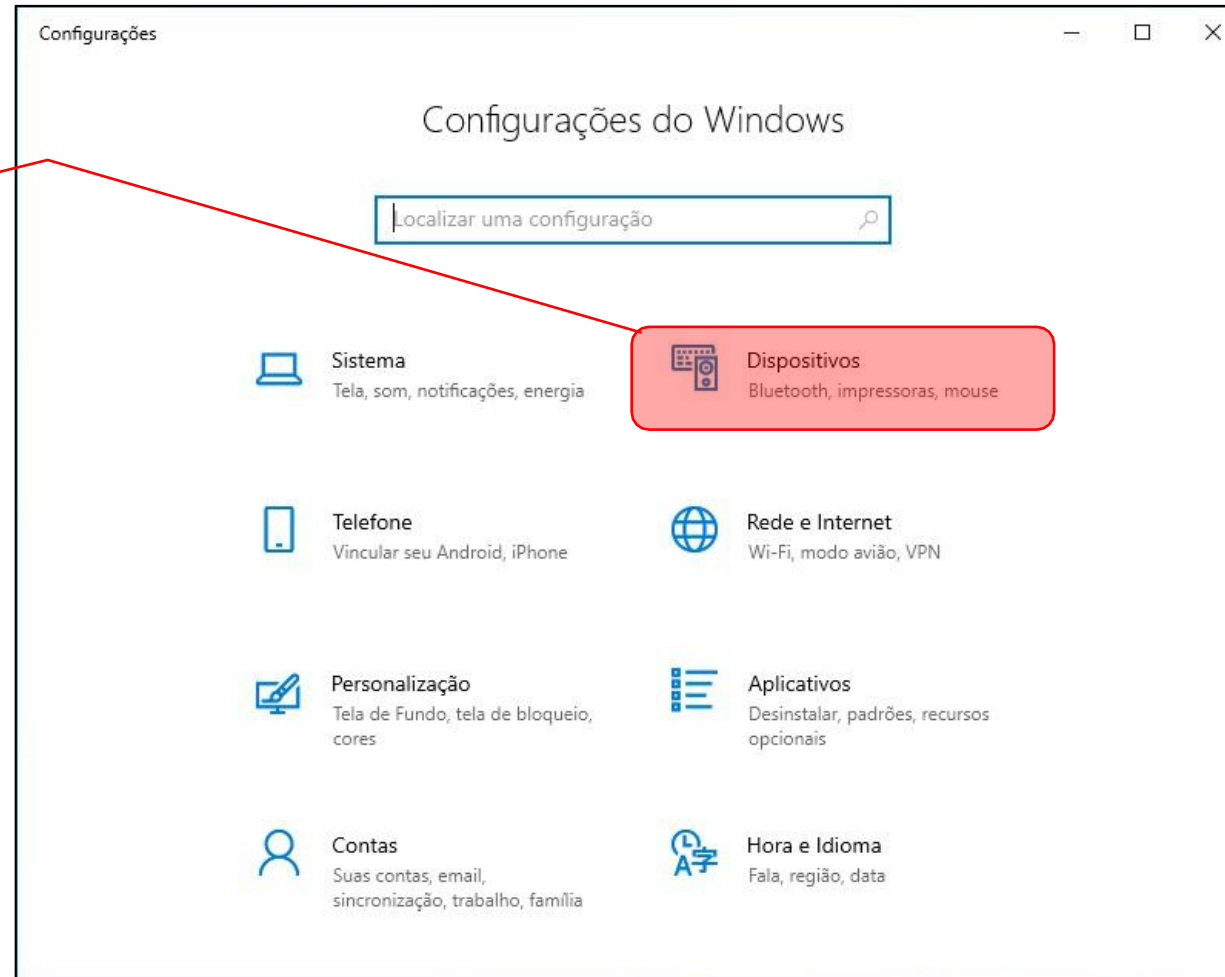

Windows 10 – Explorador de arquivos

1	Barra de endereços -exibe o local da pasta atualmente aberta
2	Barra de título -clique e arraste para mover a janela
3	Caixa de pesquisa -digite as palavras-chave para pesquisar na pasta
4	Configurações de exibição -escolha como deseja exibir o conteúdo do explorador de arquivos
5	Painel de navegação — fornece navegação rápida para pastas e arquivos. Navegue até locais favoritos, bibliotecas, uma unidade, este PC e a rede
6	Fita -exibe botões e menus para comandos comuns

Windows 10 – Configurações

Menu Configurações

Conectar o Sistema Operacional a um celular a fim de obter informações do sistema.

Windows 10 – Configurações

Menu Configurações

Opção para personalizar plano de fundo, imagens, fontes, cores e telas de bloqueio

Windows 10 – Configurações

Menu Configurações

Sincronização de contas online entre diversos serviços na nuvem.
Personalização de contas de usuários

Windows 10 – Configurações

Menu Configurações

Opção para adicionar diversos tipos de dispositivos, como, impressoras, webcams, microfones, entre outros

Windows 10 – Configurações

Menu Configurações

Configurar as opções de acesso à internet. Dispositivos Wifi, Ethernet, VPN.

Windows 10 – Configurações

Menu Configurações

Adicionar, remover e atualizar aplicativos do sistema