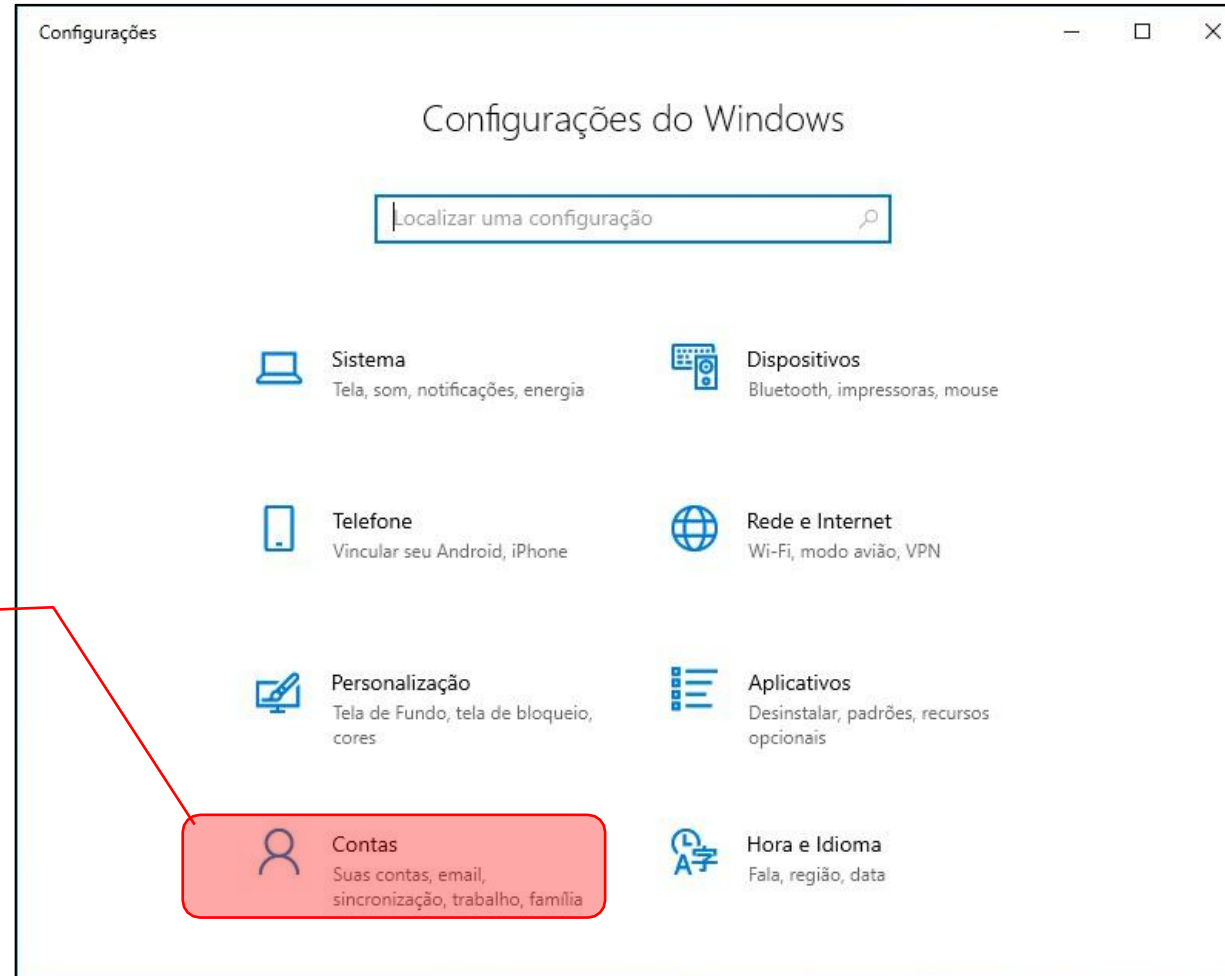

Windows 10 – Explorador de arquivos

1	Barra de endereços -exibe o local da pasta atualmente aberta
2	Barra de título -clique e arraste para mover a janela
3	Caixa de pesquisa -digite as palavras-chave para pesquisar na pasta
4	Configurações de exibição -escolha como deseja exibir o conteúdo do explorador de arquivos
5	Painel de navegação — fornece navegação rápida para pastas e arquivos. Navegue até locais favoritos, bibliotecas, uma unidade, este PC e a rede
6	Fita -exibe botões e menus para comandos comuns

Windows 10 – Este Computador

Windows 10 - Configurações

Windows 10 – Configurações

Windows 10 – Configurações

Menu Configurações

Opções relacionadas ao status do sistema. Configurações de som, notificações, energia, entre outros.

Windows 10 – Configurações

Menu Configurações

Conectar o Sistema Operacional a um celular a fim de obter informações do sistema.

Windows 10 – Configurações

Menu Configurações

Opção para personalizar plano de fundo, imagens, fontes, cores e telas de bloqueio

Windows 10 – Configurações

Menu Configurações

Sincronização de contas online entre diversos serviços na nuvem.
Personalização de contas de usuários

Windows 10 – Configurações

Menu Configurações

Opção para adicionar diversos tipos de dispositivos, como, impressoras, webcams, microfones, entre outros