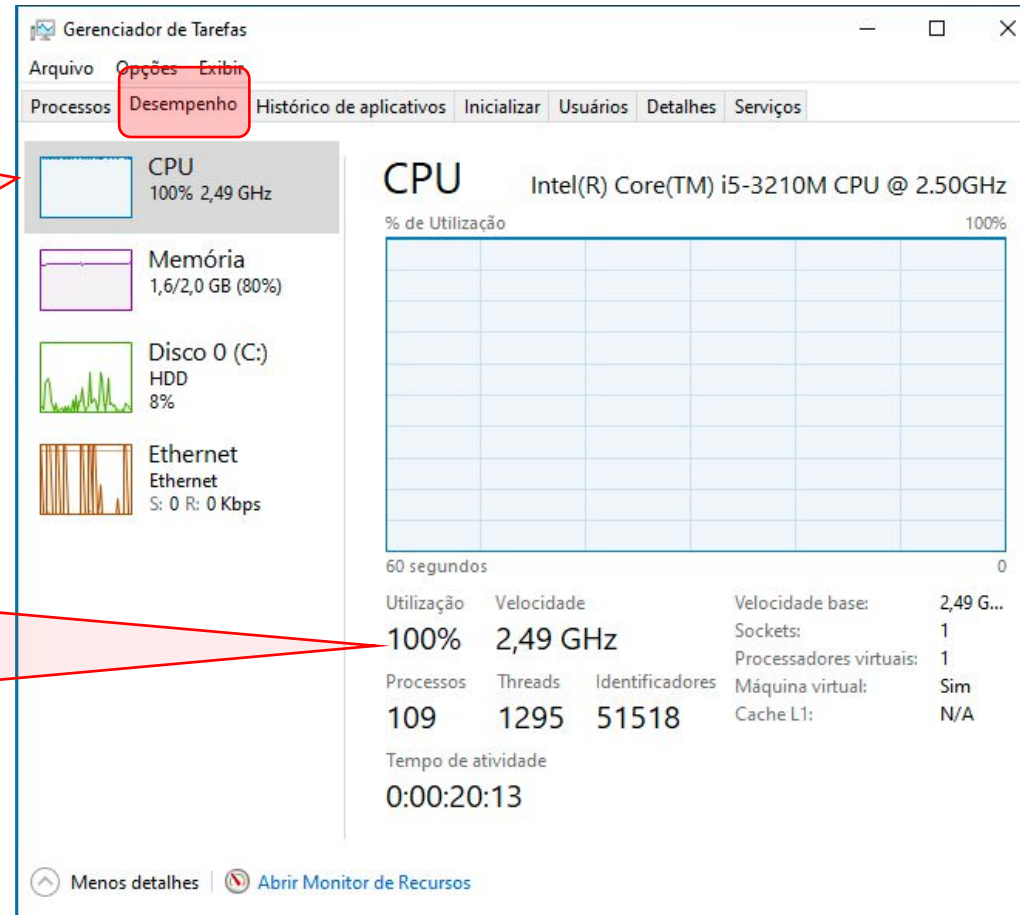

Pesquisar

21°C 10:13 30/09/2024

Windows 10

Gerenciador de Tarefas

Windows 10

Gerenciador de Tarefas

The screenshot shows the Windows Task Manager window with the 'Processos' tab selected. The window title is 'Gerenciador de Tarefas' and it has a menu bar with 'Arquivo', 'Opções', and 'Exibir'. Below the menu bar are tabs for 'Processos', 'Desempenho', 'Histórico de aplicativos', 'Inicializar', 'Usuários', 'Detalhes', and 'Serviços'. The 'Processos' tab is active and shows a list of processes with columns for Name, Status, CPU, Memória, Disco, Rede, Uso de energia, and Tendência de... The CPU column is highlighted in red and shows 100% usage. The list of processes includes 'Gerenciador de Tarefas' (2,9% CPU), '.NET Runtime Optimization Serv...' (0,5%), 'Adobe Acrobat Update Service (...)' (0%), 'Adobe Reader and Acrobat Man...' (1,3%), 'Antimalware Service Executable' (20,5%), 'Aplicativo de subsistema de spo...' (0%), 'Application Frame Host' (0%), 'Carregador CTF' (0%), 'COM Surrogate' (0%), 'Configurações' (0%), 'Device Association Framework ...' (0%), 'Host de Experiência do Window...' (0%), 'Indexador do Microsoft Windo...' (0%), 'Iniciar' (0%), and 'Instalador de Módulos do Wind...' (0%).

Windows 10

Gerenciador de Tarefas

Gráficos intuitivos referente a utilização da CPU, Memória, Disco e Ethernet (rede)

Informações textuais sobre o estado da CPU, Memória, etc...

Windows 10

Gerenciador de Tarefas