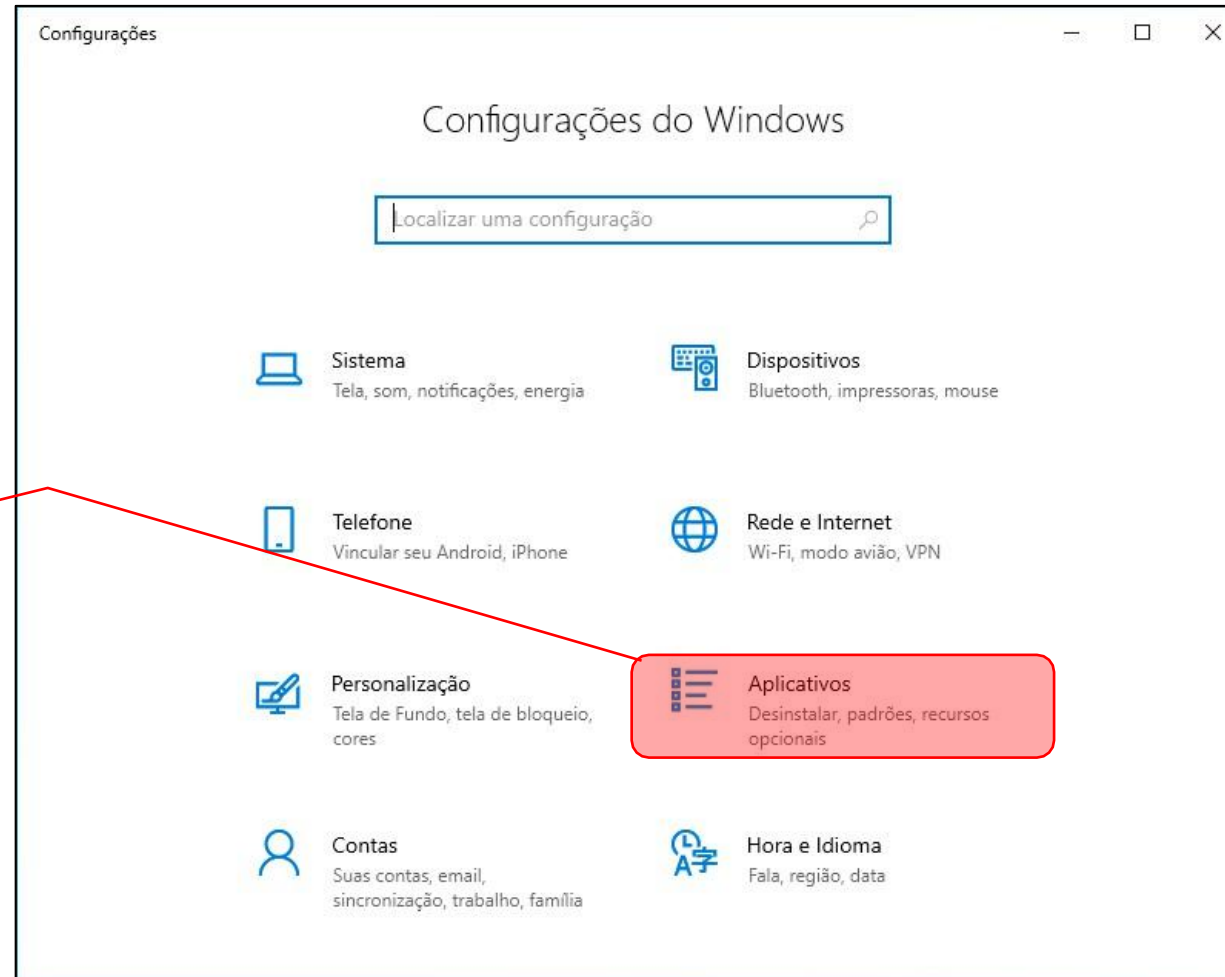

Windows 10 – Explorador de arquivos

1	Barra de endereços -exibe o local da pasta atualmente aberta
2	Barra de título -clique e arraste para mover a janela
3	Caixa de pesquisa -digite as palavras-chave para pesquisar na pasta
4	Configurações de exibição -escolha como deseja exibir o conteúdo do explorador de arquivos
5	Painel de navegação — fornece navegação rápida para pastas e arquivos. Navegue até locais favoritos, bibliotecas, uma unidade, este PC e a rede
6	Fita -exibe botões e menus para comandos comuns

Windows 10 – Configurações

Menu Configurações

Sincronização de contas online entre diversos serviços na nuvem.
Personalização de contas de usuários

Windows 10 – Configurações

Menu Configurações

Opção para adicionar diversos tipos de dispositivos, como, impressoras, webcams, microfones, entre outros

Windows 10 – Configurações

Menu Configurações

Configurar as opções de acesso à internet. Dispositivos Wifi, Ethernet, VPN.

Windows 10 – Configurações

Menu Configurações

Adicionar, remover e atualizar aplicativos do sistema

Windows 10 – Configurações

Menu Configurações

Ajuste de Idioma, região,
data e hora do sistema

Windows 10 – Configurações

Menu Configurações

Atualizações do Windows,
Segurança (Firewall), Backup
e Cópia de Segurança