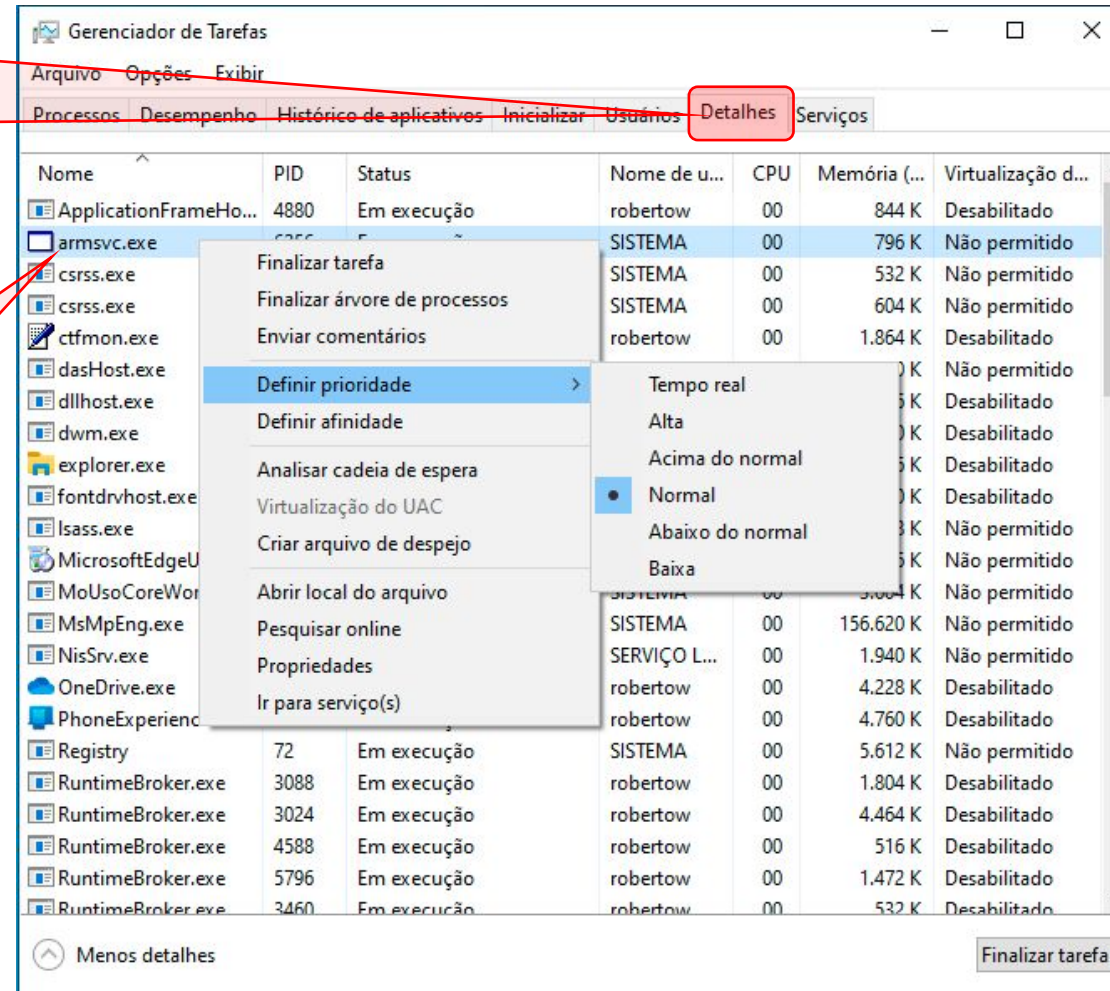

Menos detalhes Desabilitar

Windows 10

Gerenciador de Tarefas

Usuários logados no Sistema e as respectivas informações referente a utilização dos recursos

The screenshot shows the Windows Task Manager window with the 'Usuários' tab selected. The window title is 'Gerenciador de Tarefas'. The menu bar includes 'Arquivo', 'Opções', and 'Exibir'. The tabs are 'Processos', 'Desempenho', 'Histórico de aplicativos', 'Inicializar', 'Usuários', 'Detalhes', and 'Serviços'. The 'Usuários' tab is active, displaying a table of logged-in users and their resource usage.

Usuário	Status	99% CPU	73% Memória	7% Disco	0% Rede
robertow (28)		0,5%	104,8 MB	1,2 MB/s	0 Mbps

At the bottom of the window, there is a 'Menos detalhes' button on the left and a 'Desconectar-se' button on the right.

Windows 10

Gerenciador de Tarefas

Gerenciamento detalhado dos processos. Possível alterar a prioridade de execução

Botão direito do mouse para acessar os detalhes do processo. Por exemplo, alterar a prioridade de execução.