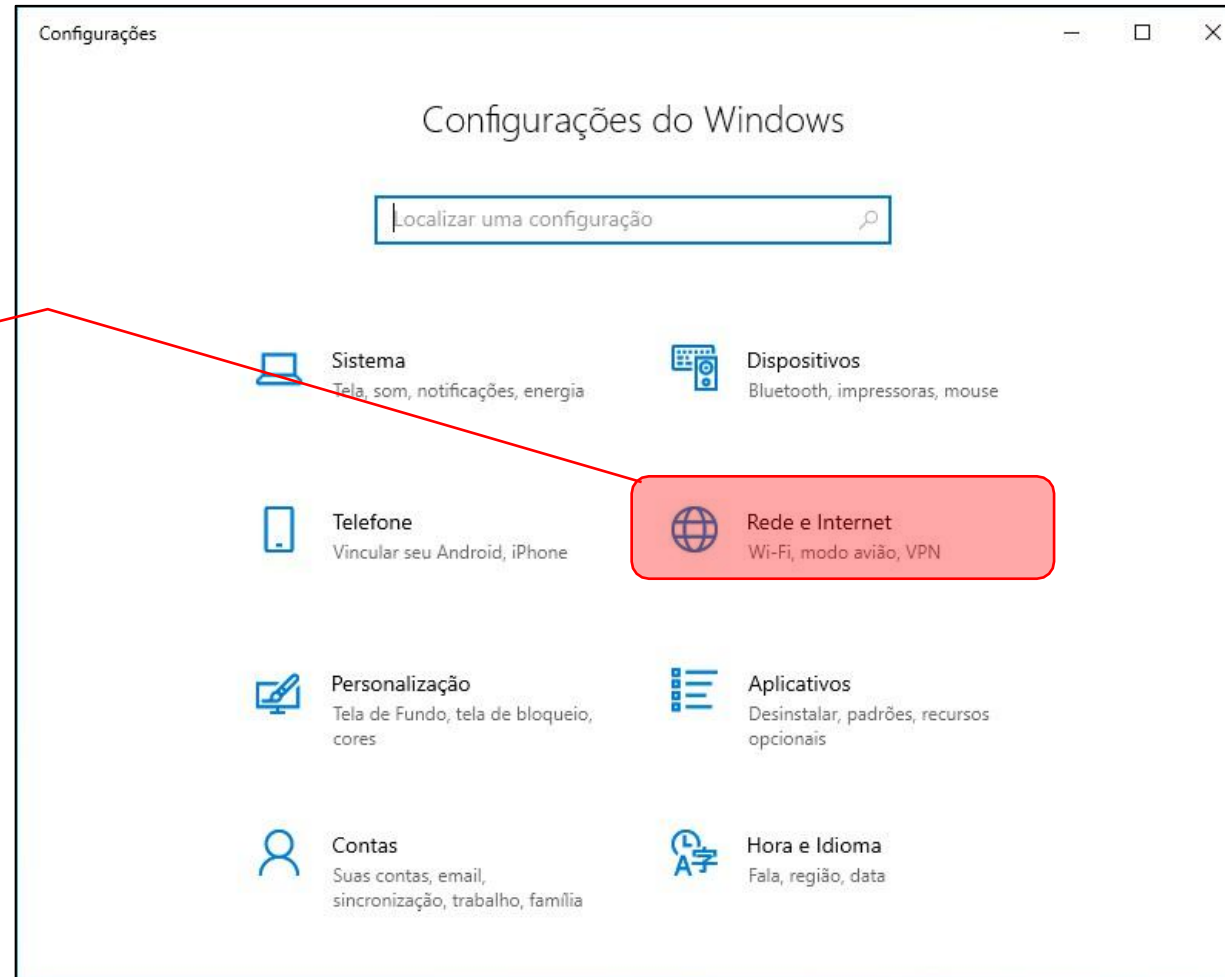

Windows 10 – Explorador de arquivos

1	Barra de endereços -exibe o local da pasta atualmente aberta
2	Barra de título -clique e arraste para mover a janela
3	Caixa de pesquisa -digite as palavras-chave para pesquisar na pasta
4	Configurações de exibição -escolha como deseja exibir o conteúdo do explorador de arquivos
5	Painel de navegação — fornece navegação rápida para pastas e arquivos. Navegue até locais favoritos, bibliotecas, uma unidade, este PC e a rede
6	Fita -exibe botões e menus para comandos comuns

Windows 10 – Configurações

Menu Configurações

Conectar o Sistema Operacional a um celular a fim de obter informações do sistema.

Windows 10 – Configurações

Menu Configurações

Opção para personalizar plano de fundo, imagens, fontes, cores e telas de bloqueio

Windows 10 – Configurações

Menu Configurações

Sincronização de contas online entre diversos serviços na nuvem.
Personalização de contas de usuários

Windows 10 – Configurações

Menu Configurações

Opção para adicionar diversos tipos de dispositivos, como, impressoras, webcams, microfones, entre outros

Windows 10 – Configurações

Menu Configurações

Configurar as opções de acesso à internet. Dispositivos Wifi, Ethernet, VPN.

Windows 10 – Configurações

Menu Configurações

Adicionar, remover e atualizar aplicativos do sistema